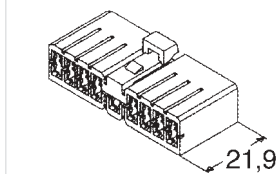

ISO Series - HIFI-CAR-AUDIO

MINITIMER MALE / FEMALE HOUSING

Material: PA 66 V2 / 68 V0

□ MIC-13F-NAT
 ■ MIC-13F-NG
 13 way : 100

□ MIC-13M-NAT
 ■ MIC-13M-NG
 13 way : 100

Female connectors 18400-01

■ IS02V-BKPF
 2 way
 : 100 / 1000 / 7000

□ MIC-17F-NAT
 ■ MIC-17F-NG
 17 way : 100

□ MIC-17M-NAT
 ■ MIC-17M-NG
 17 way : 100

Male connectors 16403-00

■ IS02V-BK
 2 way
 : 100 / 1000 / 3500

7 Connection - Protection - Cable Marking

Female connectors 18400-01

■ **IS08V-BKPF**
8 way
☞ : 100 / 1000 / 3000

Female connectors 18403-01

■ **IS08V-BK**
8 way
☞ : 100 / 1000 / 1250

■ **IS08V-MRPF**
8 way
☞ : 100 / 1000 / 3000

■ **IS08V-MR**
8 way
☞ : 100 / 1000 / 1250

■ **IS016V-BKPF**
16 way
☞ : 100 / 500 / 1000

■ **IS016V-BK**
16 way
☞ : 100 / 500 / 750