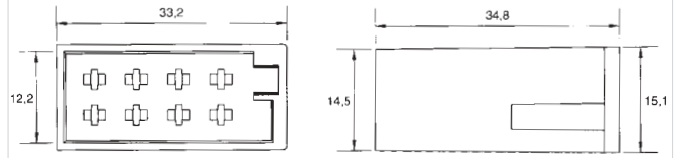

□ MIC-17F-NAT
 ■ MIC-17F-NG
 17 way : 100

□ MIC-17M-NAT
 ■ MIC-17M-NG
 17 way : 100

Male connectors 16403-00

■ IS02V-BK
 2 way
 : 100 / 1000 / 3500

7 Connection - Protection - Cable Marking

Female connectors 18400-01

■ **IS08V-BKPF**
8 way
☞ : 100 / 1000 / 3000

Female connectors 18403-01

■ **IS08V-BK**
8 way
☞ : 100 / 1000 / 1250

■ **IS08V-MRPF**
8 way
☞ : 100 / 1000 / 3000

■ **IS08V-MR**
8 way
☞ : 100 / 1000 / 1250

■ **IS016V-BKPF**
16 way
☞ : 100 / 500 / 1000