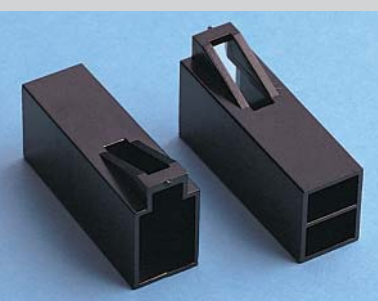

ISO Series - HIFI-CAR-AUDIO

MINITIMER MALE / FEMALE HOUSING

Material: PA 66 V2 / 68 V0

□ MIC-13F-NAT
 ■ MIC-13F-NG
 13 way : 100

□ MIC-13M-NAT
 ■ MIC-13M-NG
 13 way : 100

Female connectors 18400-01

■ IS02V-BKPF
 2 way
 : 100 / 1000 / 7000

□ MIC-17F-NAT
 ■ MIC-17F-NG
 17 way : 100

□ MIC-17M-NAT
 ■ MIC-17M-NG
 17 way : 100

Male connectors 16403-00

■ IS02V-BK
 2 way
 : 100 / 1000 / 3500

7 Connection - Protection - Cable Marking

Female connectors 18400-01

■ **IS08V-BKPF**
8 way
☞ : 100 / 1000 / 3000

Female connectors 18403-01

■ **IS08V-BK**
8 way
☞ : 100 / 1000 / 1250

■ **IS08V-MRPF**
8 way
☞ : 100 / 1000 / 3000

■ **IS08V-MR**
8 way
☞ : 100 / 1000 / 1250

■ **IS016V-BKPF**
16 way
☞ : 100 / 500 / 1000

■ **IS016V-BK**
16 way
☞ : 100 / 500 / 750