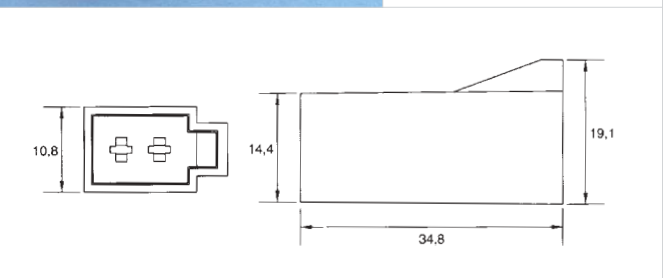

□ MIC-17F-NAT
 ■ MIC-17F-NG
 17 way : 100

□ MIC-17M-NAT
 ■ MIC-17M-NG
 17 way : 100

Male connectors 16403-00

■ IS02V-BK
 2 way
 : 100 / 1000 / 3500

7 Connection - Protection - Cable Marking

Female connectors 18400-01

■ **IS08V-BKPF**
8 way
☞ : 100 / 1000 / 3000

Female connectors 18403-01

■ **IS08V-BK**
8 way
☞ : 100 / 1000 / 1250

■ **IS08V-MRPF**
8 way
☞ : 100 / 1000 / 3000

■ **IS08V-MR**
8 way
☞ : 100 / 1000 / 1250

■ **IS016V-BKPF**
16 way
☞ : 100 / 500 / 1000