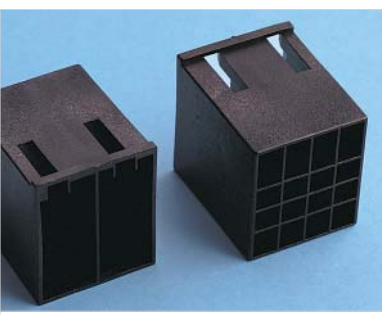

■ **IS08V-BKPF**
8 way
☞ : 100 / 1000 / 3000

Female connectors 18403-01

■ **IS08V-BK**
8 way
☞ : 100 / 1000 / 1250

■ **IS08V-MRPF**
8 way
☞ : 100 / 1000 / 3000

■ **IS08V-MR**
8 way
☞ : 100 / 1000 / 1250

■ **IS016V-BKPF**
16 way
☞ : 100 / 500 / 1000

■ **IS016V-BK**
16 way
☞ : 100 / 500 / 750