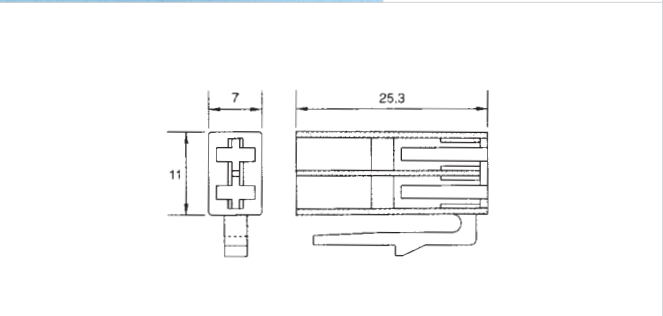

ISO Series - HIFI-CAR-AUDIO

MINITIMER MALE / FEMALE HOUSING

Material: PA 66 V2 / 68 V0

□ MIC-13F-NAT
 ■ MIC-13F-NG
 13 way : 100

□ MIC-13M-NAT
 ■ MIC-13M-NG
 13 way : 100

Female connectors 18400-01

■ IS02V-BKPF
 2 way
 : 100 / 1000 / 7000

■ **IS08V-BKPF**
8 way
☞ : 100 / 1000 / 3000

Female connectors 18403-01

■ **IS08V-BK**
8 way
☞ : 100 / 1000 / 1250

■ **IS08V-MRPF**
8 way
☞ : 100 / 1000 / 3000

■ **IS08V-MR**
8 way
☞ : 100 / 1000 / 1250

■ **IS016V-BKPF**
16 way
☞ : 100 / 500 / 1000

■ **IS016V-BK**
16 way
☞ : 100 / 500 / 750