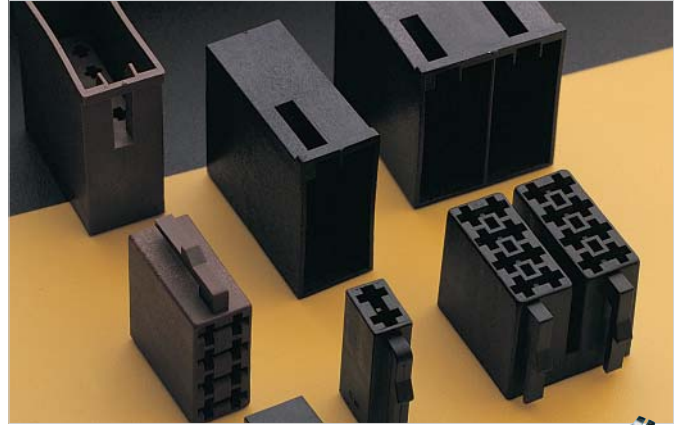

ISO Series - HIFI-CAR-AUDIO

MINITIMER MALE / FEMALE HOUSING

Material: PA 66 V2 / 68 V0

□ MIC-13F-NAT
 ■ MIC-13F-NG
 13 way : 100

□ MIC-13M-NAT
 ■ MIC-13M-NG
 13 way : 100

Female connectors 18400-01

■ IS02V-BKPF
 2 way
 : 100 / 1000 / 7000

□ MIC-17F-NAT
 ■ MIC-17F-NG
 17 way : 100

□ MIC-17M-NAT
 ■ MIC-17M-NG
 17 way : 100

Male connectors 16403-00

■ IS02V-BK
 2 way
 : 100 / 1000 / 3500

7 Connection - Protection - Cable Marking

Female connectors 18400-01

■ **IS08V-BKPF**
8 way
☞ : 100 / 1000 / 3000

Female connectors 18403-01

■ **IS08V-BK**
8 way
☞ : 100 / 1000 / 1250

■ **IS08V-MRPF**
8 way
☞ : 100 / 1000 / 3000

■ **IS08V-MR**
8 way
☞ : 100 / 1000 / 1250

■ **IS016V-BKPF**
16 way
☞ : 100 / 500 / 1000

■ **IS016V-BK**
16 way
☞ : 100 / 500 / 750