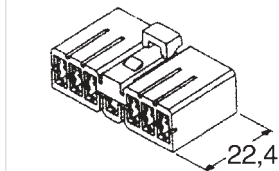

ISO Series - HIFI-CAR-AUDIO

MINITIMER MALE / FEMALE HOUSING

Material: PA 66 V2 / 68 V0

□ MIC-13F-NAT
 ■ MIC-13F-NG
 13 way : 100

□ MIC-13M-NAT
 ■ MIC-13M-NG
 13 way : 100

Female connectors 18400-01

■ IS02V-BKPF
 2 way
 : 100 / 1000 / 7000

□ MIC-17F-NAT
 ■ MIC-17F-NG
 17 way : 100

□ MIC-17M-NAT
 ■ MIC-17M-NG
 17 way : 100

Male connectors 16403-00

■ IS02V-BK
 2 way
 : 100 / 1000 / 3500

7 Connection - Protection - Cable Marking

Female connectors 18400-01

■ **IS08V-BKPF**
8 way
☞ : 100 / 1000 / 3000

Female connectors 18403-01

■ **IS08V-BK**
8 way
☞ : 100 / 1000 / 1250

■ **IS08V-MRPF**
8 way
☞ : 100 / 1000 / 3000

■ **IS08V-MR**
8 way
☞ : 100 / 1000 / 1250

■ **IS016V-BKPF**
16 way
☞ : 100 / 500 / 1000

■ **IS016V-BK**
16 way
☞ : 100 / 500 / 750