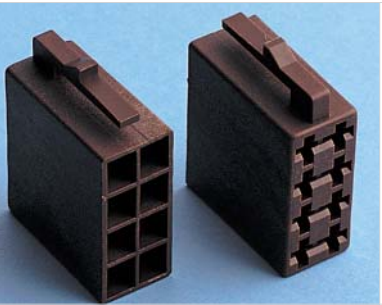

ISO Series - HIFI-CAR-AUDIO

MINITIMER MALE / FEMALE HOUSING

Material: PA 66 V2 / 68 V0

□ MIC-13F-NAT
 ■ MIC-13F-NG
 13 way : 100

□ MIC-13M-NAT
 ■ MIC-13M-NG
 13 way : 100

Female connectors 18400-01

■ IS02V-BKPF
 2 way
 : 100 / 1000 / 7000

□ MIC-17F-NAT
 ■ MIC-17F-NG
 17 way : 100

□ MIC-17M-NAT
 ■ MIC-17M-NG
 17 way : 100

Male connectors 16403-00

■ IS02V-BK
 2 way
 : 100 / 1000 / 3500

7 Connection - Protection - Cable Marking

Female connectors 18400-01

■ **IS08V-BKPF**
8 way
☞ : 100 / 1000 / 3000

Female connectors 18403-01

■ **IS08V-BK**
8 way
☞ : 100 / 1000 / 1250

■ **IS08V-MRPF**
8 way
☞ : 100 / 1000 / 3000

■ **IS08V-MR**
8 way
☞ : 100 / 1000 / 1250

■ **IS016V-BKPF**
16 way
☞ : 100 / 500 / 1000

■ **IS016V-BK**
16 way
☞ : 100 / 500 / 750