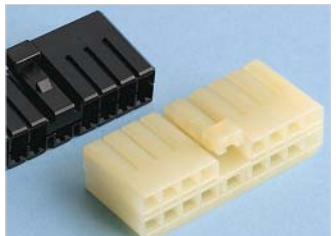

ISO Series - HIFI-CAR-AUDIO

MINITIMER MALE / FEMALE HOUSING

Material: PA 66 V2 / 68 V0

□ MIC-13F-NAT
 ■ MIC-13F-NG
 13 way : 100

□ MIC-13M-NAT
 ■ MIC-13M-NG
 13 way : 100

Female connectors 18400-01

■ IS02V-BKPF
 2 way
 : 100 / 1000 / 7000

□ MIC-17F-NAT
 ■ MIC-17F-NG
 17 way : 100

□ MIC-17M-NAT
 ■ MIC-17M-NG
 17 way : 100

Male connectors 16403-00

■ IS02V-BK
 2 way
 : 100 / 1000 / 3500

7 Connection - Protection - Cable Marking

Female connectors 18400-01

■ **IS08V-BKPF**
8 way
☞ : 100 / 1000 / 3000

Female connectors 18403-01

■ **IS08V-BK**
8 way
☞ : 100 / 1000 / 1250

■ **IS08V-MRPF**
8 way
☞ : 100 / 1000 / 3000

■ **IS08V-MR**
8 way
☞ : 100 / 1000 / 1250

■ **IS016V-BKPF**
16 way
☞ : 100 / 500 / 1000

■ **IS016V-BK**
16 way
☞ : 100 / 500 / 750