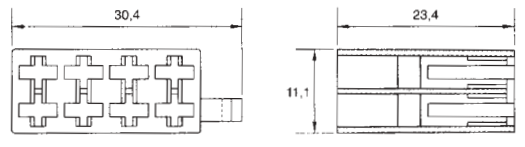

□ MIC-17F-NAT
 ■ MIC-17F-NG
 17 way : 100

□ MIC-17M-NAT
 ■ MIC-17M-NG
 17 way : 100

Male connectors 16403-00

■ IS02V-BK
 2 way
 : 100 / 1000 / 3500

7 Connection - Protection - Cable Marking

Female connectors 18400-01

■ **IS08V-BKPF**
8 way
☞ : 100 / 1000 / 3000

Female connectors 18403-01

■ **IS08V-BK**
8 way
☞ : 100 / 1000 / 1250

■ **IS08V-MRPF**
8 way
☞ : 100 / 1000 / 3000

■ **IS08V-MR**
8 way
☞ : 100 / 1000 / 1250

■ **IS016V-BKPF**
16 way
☞ : 100 / 500 / 1000

■ **IS016V-BK**
16 way
☞ : 100 / 500 / 750