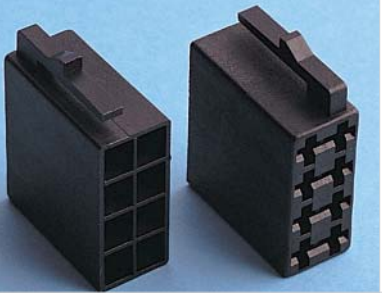

ISO Series - HIFI-CAR-AUDIO

MINITIMER MALE / FEMALE HOUSING

Material: PA 66 V2 / 68 V0

□ MIC-13F-NAT
 ■ MIC-13F-NG
 13 way : 100

□ MIC-13M-NAT
 ■ MIC-13M-NG
 13 way : 100

Female connectors 18400-01

■ IS02V-BKPF
 2 way
 : 100 / 1000 / 7000

□ MIC-17F-NAT
 ■ MIC-17F-NG
 17 way : 100

□ MIC-17M-NAT
 ■ MIC-17M-NG
 17 way : 100

Male connectors 16403-00

■ IS02V-BK
 2 way
 : 100 / 1000 / 3500

7 Connection - Protection - Cable Marking

Female connectors 18400-01

■ **IS08V-BKPF**
8 way
☞ : 100 / 1000 / 3000

Female connectors 18403-01

■ **IS08V-BK**
8 way
☞ : 100 / 1000 / 1250

■ **IS08V-MRPF**
8 way
☞ : 100 / 1000 / 3000

■ **IS08V-MR**
8 way
☞ : 100 / 1000 / 1250

■ **IS016V-BKPF**
16 way
☞ : 100 / 500 / 1000

■ **IS016V-BK**
16 way
☞ : 100 / 500 / 750