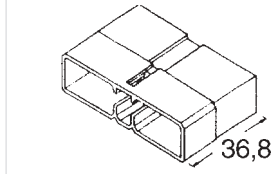

ISO Series - HIFI-CAR-AUDIO

MINITIMER MALE / FEMALE HOUSING

Material: PA 66 V2 / 68 V0

□ MIC-13F-NAT
 ■ MIC-13F-NG
 13 way : 100

□ MIC-13M-NAT
 ■ MIC-13M-NG
 13 way : 100

Female connectors 18400-01

■ IS02V-BKPF
 2 way
 : 100 / 1000 / 7000

□ MIC-17F-NAT
 ■ MIC-17F-NG
 17 way : 100

□ MIC-17M-NAT
 ■ MIC-17M-NG
 17 way : 100

Male connectors 16403-00

■ IS02V-BK
 2 way
 : 100 / 1000 / 3500

7 Connection - Protection - Cable Marking

Female connectors 18400-01

■ **IS08V-BKPF**
8 way
☞ : 100 / 1000 / 3000

Female connectors 18403-01

■ **IS08V-BK**
8 way
☞ : 100 / 1000 / 1250

■ **IS08V-MRPF**
8 way
☞ : 100 / 1000 / 3000

■ **IS08V-MR**
8 way
☞ : 100 / 1000 / 1250

■ **IS016V-BKPF**
16 way
☞ : 100 / 500 / 1000

■ **IS016V-BK**
16 way
☞ : 100 / 500 / 750